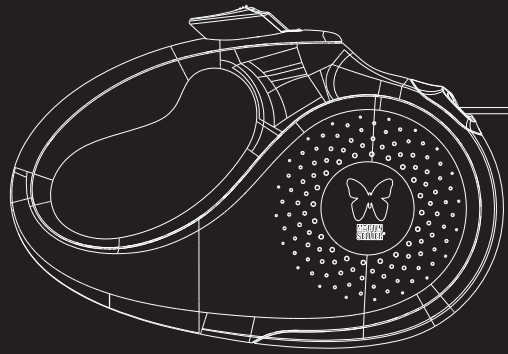

首回り ~ 60cm

適応体重 ~ 20kg

幅 13mm

材質：ナイロン・亜鉛合金・ポリエステル

RETRACTABLE LEASHES

リトラクタブルリード

ヨーロッパ各国で支持される、マーティンセラー社の伸縮リード。人間工学に基づいたデザインで、スムーズにリードが伸縮し毎日のお散歩が快適に行えます。

リトラクタブルリード コード