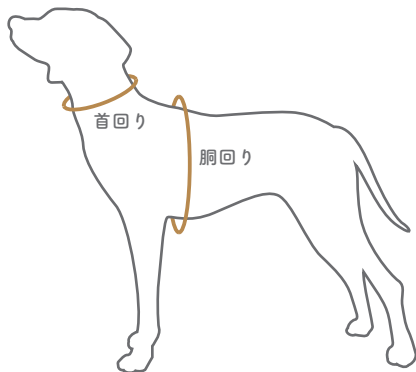

> コントロールしやすく安全なブレーキ機構

REFLECTIVE BUTTERFLY

REFLECTIVE STRAP

> 反射材のステッチで視認性抜群

材質：ABS樹脂・ナイロン・ステンレス (SUS304)・
グラスファイバー・亜鉛合金・TPE

Information

🦋 サイズ選びの目安

※サイズは立った姿勢で計測してください

・首回り

カラー（首輪）が来る部分の周囲を計測してください。
少し余裕がある状態で着用しますので、首回りの実測
サイズに +1 ~ 3cm を目安にサイズをお選びください。

・胴回り

胴が一番太い部分の周囲を計測してください。
少し余裕がある状態で着用しますので、胴回りの実測
サイズに +1 ~ 3cm を目安にサイズをお選びください。

🦋 ご使用にあたって

全商品共通

- 犬用の散歩用品です。それ以外の用途(特に係留)には使用しないでください。
- 長時間装着したままにしないでください。
- 表示サイズはあくまでも目安です。飼い主の責任においてペットの体に合った用品をお選びください。
- 適用サイズ以上のペットに使用しないでください。
- 引っ張る力の強いペットや暴れるペットには使用しないでください。
- ペットが嘔吐と破損します。嘔み癖のあるペットには十分注意してご使用ください。
- 散歩前に点検し、傷みや破損がある場合は使用しないでください。
- ご使用期間は使い方や使用頻度、環境によって異なりますが、6か月前後を目安として摩擦や亀裂、ほつれ、毛羽立ち、伸縮などの傷みが目立ち始めたら事故防止のためにもすぐに新しいものとお取替えてください。引っ張る力の強いペットに使用すると使用期間が短くなる場合があります。
- 水濡れにより色落ちする場合がありますのでご注意ください。
- 使用法の誤りや、不当な分解、修理、改造等によって起こる事故については一切責任を負いかねますのでご了承ください。
- 幼児の手の届く場所や火気の近くでの使用・保管はしないでください。