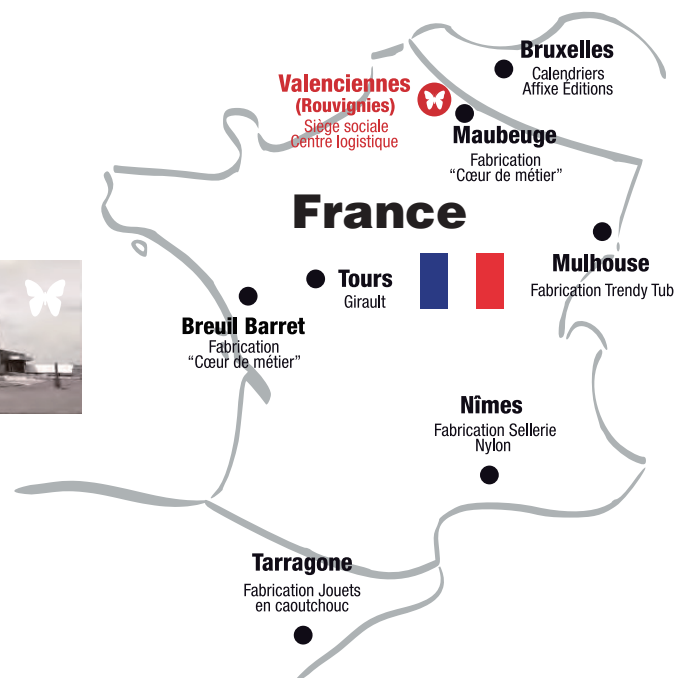

Siège de Rouvignes
Rouvignes head office

Contents

Nylon Round Leash 4
ナイロンラウンドリード

Nylon Adjustable Collar 6
ナイロンカラー

Nylon Shoulder Harness 8
ナイロンハーネス

Half Choke Collar 10
ナイロンラウンドチョークカラー

Retractable Leash 12
リトラクタブルリード